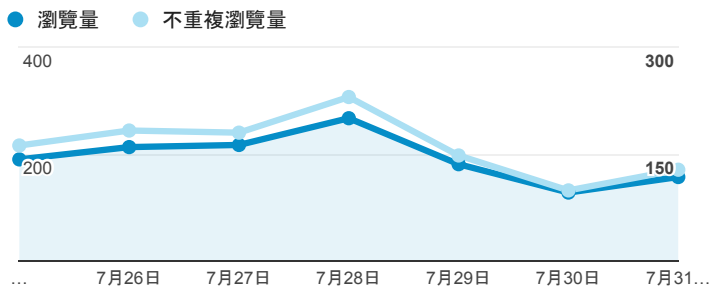

報表02_流量

2016年7月25日 - 2016年7月31日

所有使用者
100.00% 個工作階段

瀏覽量和平均網頁停留時間

瀏覽量和造訪

瀏覽量和不重複瀏覽量

造訪和新造訪率 (依 服務供應商 分組)

服務供應商	工作階段	瀏覽量
taipei taiwan	446	579
panchiao taipei hsien taiwan	63	75
taiwan fixed network co. ltd.	50	67
taiwan mobile co. ltd.	46	56
tfn media co. ltd.	32	113
tamkang university	31	44
kbro co. ltd.	27	34
chunghwa telecom data communication business gro up	25	36
mobile business group	20	25
chief telecom inc.	14	23

造訪和瀏覽量 (依 分享網址 分組)

分享網址	工作階段	瀏覽量
eportfolio.tku.edu.tw/	492	681
ep.tku.edu.tw/index_detail_share.aspx?id=537C19E76E8126BF	201	210
eportfolio.tku.edu.tw/intro_MISStudentInfo.aspx	78	112
ep.tku.edu.tw/index_detail_share.aspx?id=0857AE920B259F8E	47	55
eportfolio.tku.edu.tw/index_detail.aspx?category=50&sr v=3	9	19
eportfolio.tku.edu.tw/index_detail.aspx?category=8&sr v=3	9	11
ep.tku.edu.tw/	6	6
eportfolio.tku.edu.tw/index_detail.aspx?category=17&sr v=3	6	8
eportfolio.tku.edu.tw/index_service.aspx?srv=1	6	6
eportfolio.tku.edu.tw/tkustudentlink.aspx	6	8