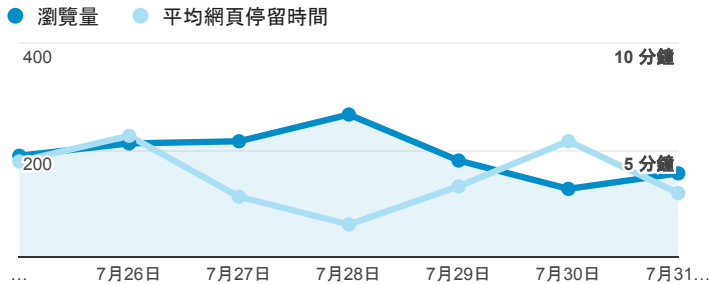

報表02_流量

2016年7月25日 - 2016年7月31日

所有使用者
100.00% 個工作階段

瀏覽量和平均網頁停留時間

瀏覽量和造訪

瀏覽量和不重複瀏覽量

造訪和新造訪率 (依 服務供應商 分組)

服務供應商	工作階段	瀏覽量
taipei taiwan	446	579
panchiao taipei hsien taiwan	63	75
taiwan fixed network co. ltd.	50	67
taiwan mobile co. ltd.	46	56
tfn media co. ltd.	32	113
tamkang university	31	44
kbro co. ltd.	27	34
chunghwa telecom data communication business gro up	25	36
mobile business group	20	25
chief telecom inc.	14	23

造訪和瀏覽量 (依 分享網址 分組)

分享網址	工作階段	瀏覽量
eportfolio.tku.edu.tw/	492	681
ep.tku.edu.tw/index_detail_share.aspx?id=537C19E76E8126BF	201	210
eportfolio.tku.edu.tw/intro_MISStudentInfo.aspx	78	112
ep.tku.edu.tw/index_detail_share.aspx?id=0857AE920B259F8E	47	55
eportfolio.tku.edu.tw/index_detail.aspx?category=50&sr v=3	9	19
eportfolio.tku.edu.tw/index_detail.aspx?category=8&sr v=3	9	11
ep.tku.edu.tw/	6	6
eportfolio.tku.edu.tw/index_detail.aspx?category=17&sr v=3	6	8
eportfolio.tku.edu.tw/index_service.aspx?srv=1	6	6
eportfolio.tku.edu.tw/tkustudentlink.aspx	6	8