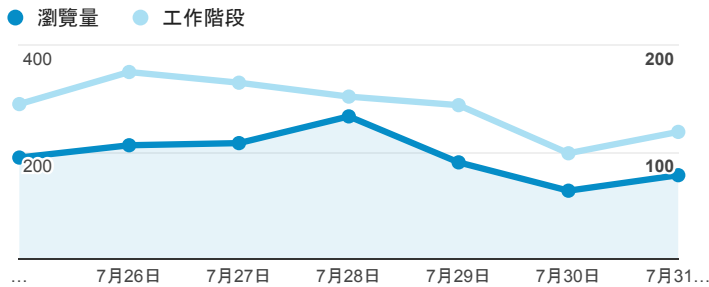

報表02_流量

2016年7月25日 - 2016年7月31日

所有使用者
100.00% 個工作階段

瀏覽量和平均網頁停留時間

瀏覽量和造訪

瀏覽量和不重複瀏覽量

造訪和新造訪率 (依 服務供應商 分組)

服務供應商	工作階段	瀏覽量
taipei taiwan	446	579
panchiao taipei hsien taiwan	63	75
taiwan fixed network co. ltd.	50	67
taiwan mobile co. ltd.	46	56
tfn media co. ltd.	32	113
tamkang university	31	44
kbro co. ltd.	27	34
chunghwa telecom data communication business gro up	25	36
mobile business group	20	25
chief telecom inc.	14	23

造訪和瀏覽量 (依 分享網址 分組)

分享網址	工作階段	瀏覽量
eportfolio.tku.edu.tw/	492	681
ep.tku.edu.tw/index_detail_share.aspx?id=537C19E76E8126BF	201	210
eportfolio.tku.edu.tw/intro_MISStudentInfo.aspx	78	112
ep.tku.edu.tw/index_detail_share.aspx?id=0857AE920B259F8E	47	55
eportfolio.tku.edu.tw/index_detail.aspx?category=50&sr v=3	9	19
eportfolio.tku.edu.tw/index_detail.aspx?category=8&sr v=3	9	11
ep.tku.edu.tw/	6	6
eportfolio.tku.edu.tw/index_detail.aspx?category=17&sr v=3	6	8
eportfolio.tku.edu.tw/index_service.aspx?srv=1	6	6
eportfolio.tku.edu.tw/tkustudentlink.aspx	6	8